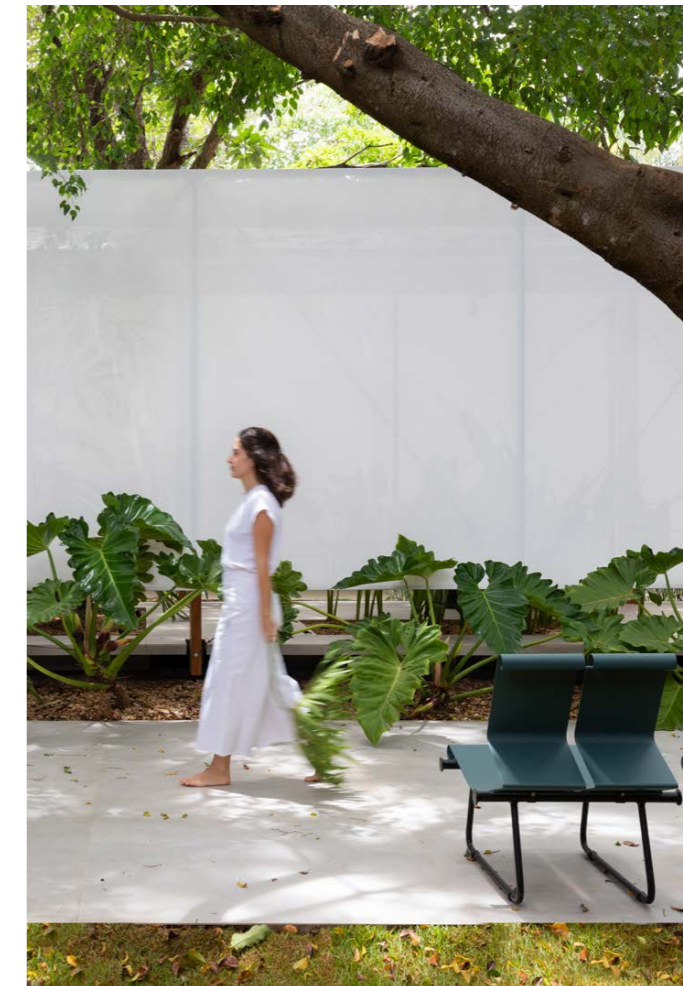

APARTAMENTO MPBROOKLIN  
/MPBROOKLIN APARTMENT  
MESSA PENNA  
SÃO PAULO, BRASIL

fotos / photos: renato navarro

BOTÂNICO | CASA COR BRASÍLIA, 2021  
/BOTÂNICO | CASA COR BRASILIA, 2021  
STUDIO PIPPA  
BRASÍLIA, BRASIL